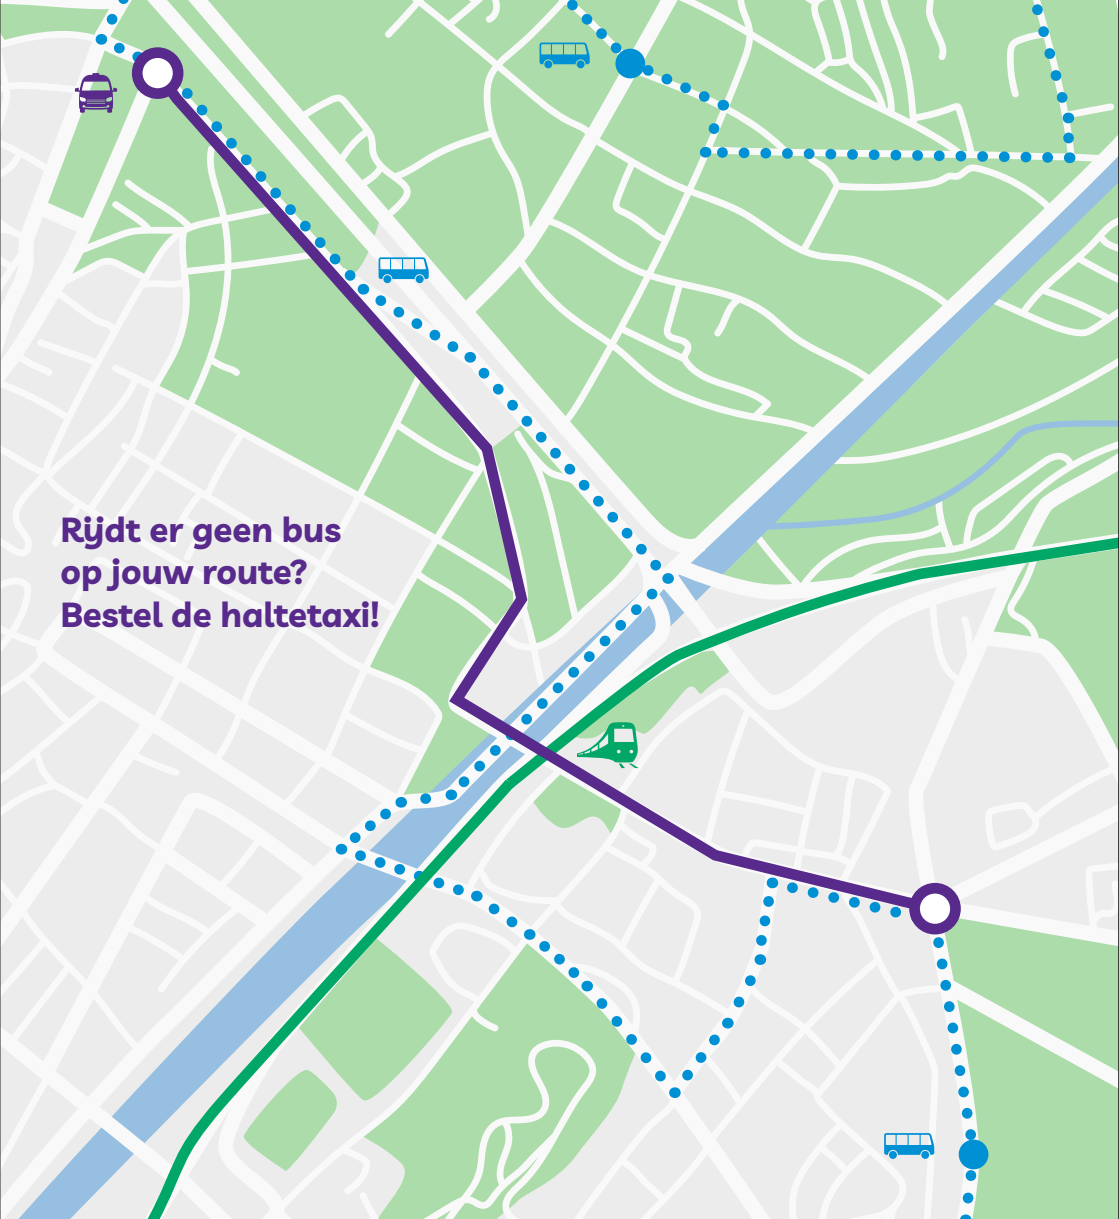

De voordelen van *haltetaxiRRReis*

 35 minuten

Wil je sneller van halte naar halte? Kies dan voor de haltetaxi.

 15 minuten

Goedemorgen RRReiziger!
Over +/- 15 minuten staat je taxi
gereed bij de halte.

Tot zo! RRReis-chauffeur Roger

15:25

Sneller van halte naar halte

De haltetaxi rijdt via de snelste route van halte naar halte. Zo kun je op routes die je normaal met de bus aflegt veel reistijd besparen. In het voorbeeld hierboven duurt de rit met de bus tussen de twee haltes 35 minuten, terwijl je met de haltetaxi in 15 minuten op je bestemming bent.