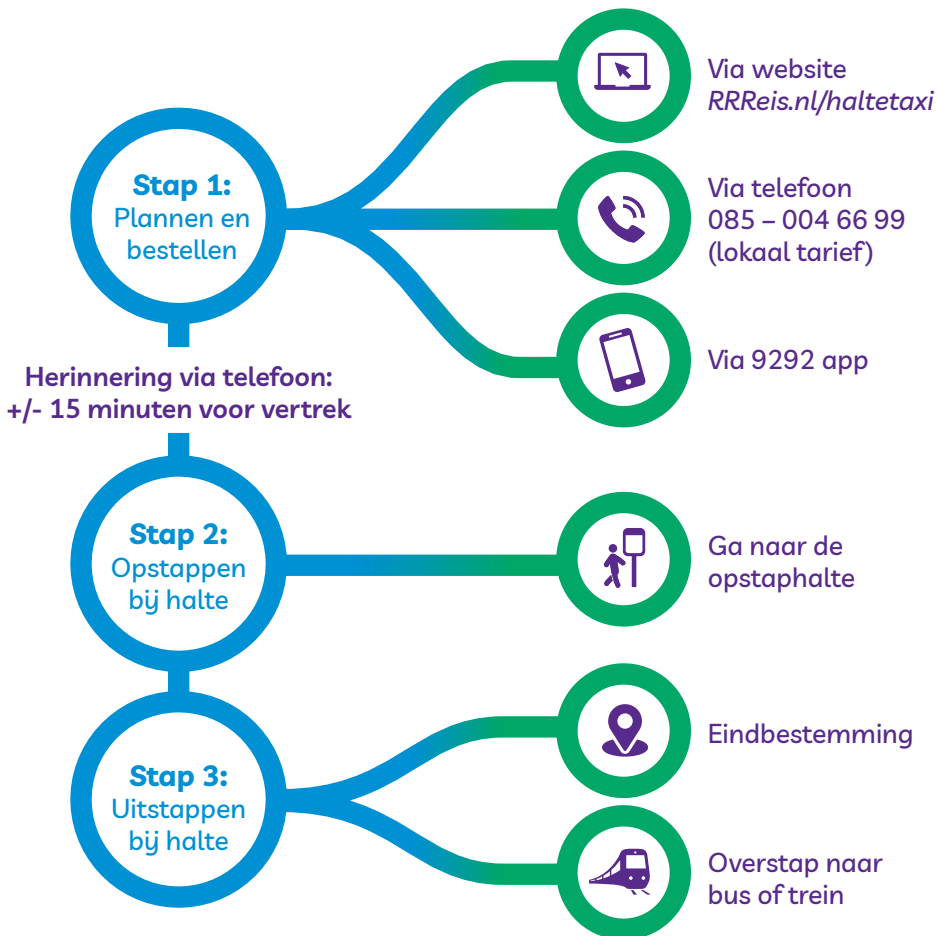

RRReis snel en flexibel met de haltetaxi

NIEUW IN
GELDERLAND

haltetaxi**RRReis**
met ons mee

RRReis.nl/haltetaxi

Plan en bestel gemakkelijk de haltetaxi

Wil je weten of *haltetaxiRRReis* voor jou een optie is? Plan je OV-reis via de website, app of telefoon. Als de haltetaxi als optie wordt aangeboden kun je meteen een rit bestellen.

Kies zelf hoe je betaalt:

Bij je bestelling met iDeal of creditcard.

In de haltetaxi met pinpas.

Betalen met contant geld of bijvoorbeeld OV-chipkaart is niet mogelijk.

Wist je dat ...

- Je 3 kinderen t/m 11 jaar gratis mee mag nemen in de haltetaxi?
- De haltetaxi rekening houdt met de aankomst- en vertrektijden van bus en trein, ook bij vertraging?
- Je bestelde ritten tot een half uur van tevoren gratis kunt annuleren? Als je vooraf betaald hebt, wordt het bedrag binnen 2 werkdagen teruggestort.
- Je snel en gemakkelijk jouw dagelijkse haltetaxi-rit voor meerdere dagen kunt bestellen en aanpassen?
- Er ook rolstoelbussen beschikbaar zijn? Vraag deze mogelijkheid minimaal 2 uur van tevoren aan. Scootmobielen zijn niet toegestaan.
- De haltetaxi ook andere passagiers meeneemt? Maar alleen als de extra reistijd daardoor niet langer is dan 15 minuten.